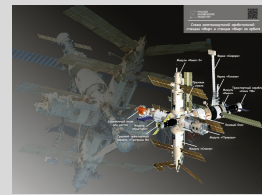

СТЕНА ШКОЛЫ

НА ПРИМЕРЕ ТЕМАТИЧЕСКОГО ВАРИАНТА "ИСТОРИЯ КОСМОНАВТИКИ"

**БЛОК 1. ПЕРВЫЕ
СПУТНИКИ ЗЕМЛИ**