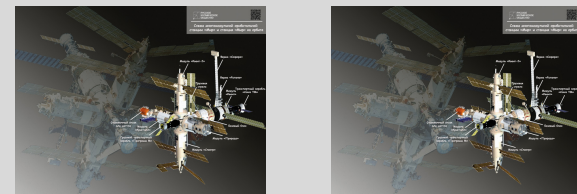

СТЕНА ШКОЛЫ

НА ПРИМЕРЕ ТЕМАТИЧЕСКОГО ВАРИАНТА "ИСТОРИЯ КОСМОНАВТИКИ"

**БЛОК 1. ПЕРВЫЕ
СПУТНИКИ ЗЕМЛИ**