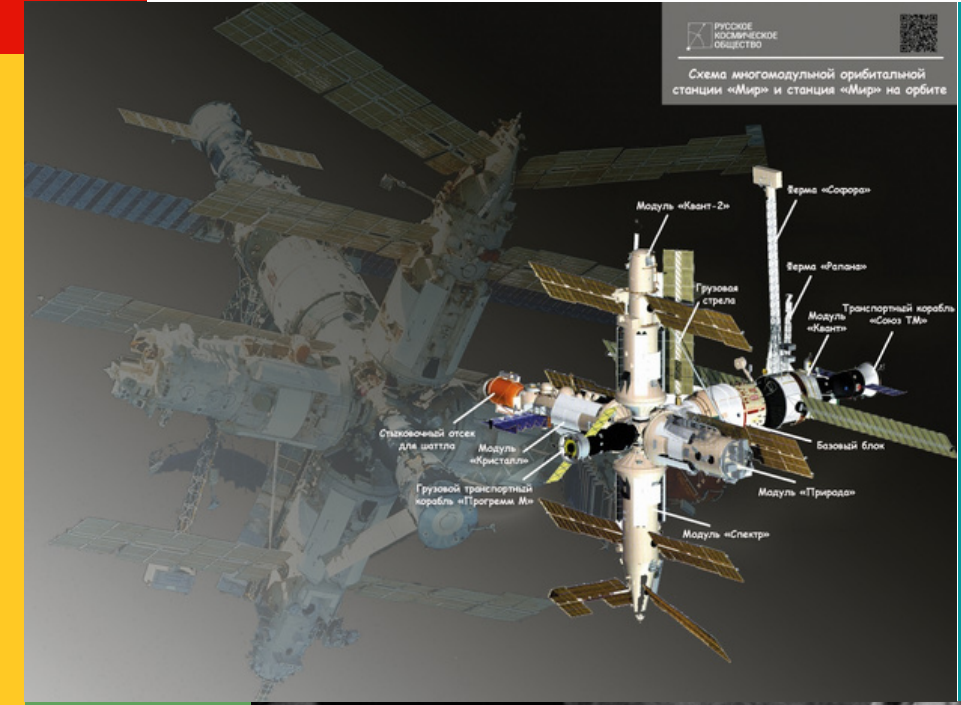

# ЧТО ЭТО?

ДАННЫЙ ПРОЕКТ ПОДРАЗУМЕВАЕТ СОЗДАНИЕ НА БАЗЕ ОБЩЕОБРАЗОВАТЕЛЬНЫХ УЧРЕЖДЕНИЙ РФ AR-ПРОСТРАНСТВ ПО КОСМОНАВТИКЕ\*, КОТОРЫЕ ЗНАКОМЯТ УЧАЩИХСЯ С ИСТОРИЕЙ РАЗВИТИЯ ОТРАСЛИ В НАШЕЙ СТРАНЕ.

СОЗДАННЫЕ ИНТЕРАКТИВНЫЕ ПРОСТРАНСТВА СТАНОВЯТСЯ ТОЧКОЙ ПРИТЯЖЕНИЯ ДЛЯ УЧАЩИХСЯ ОБРАЗОВАТЕЛЬНОГО УЧРЕЖДЕНИЯ.