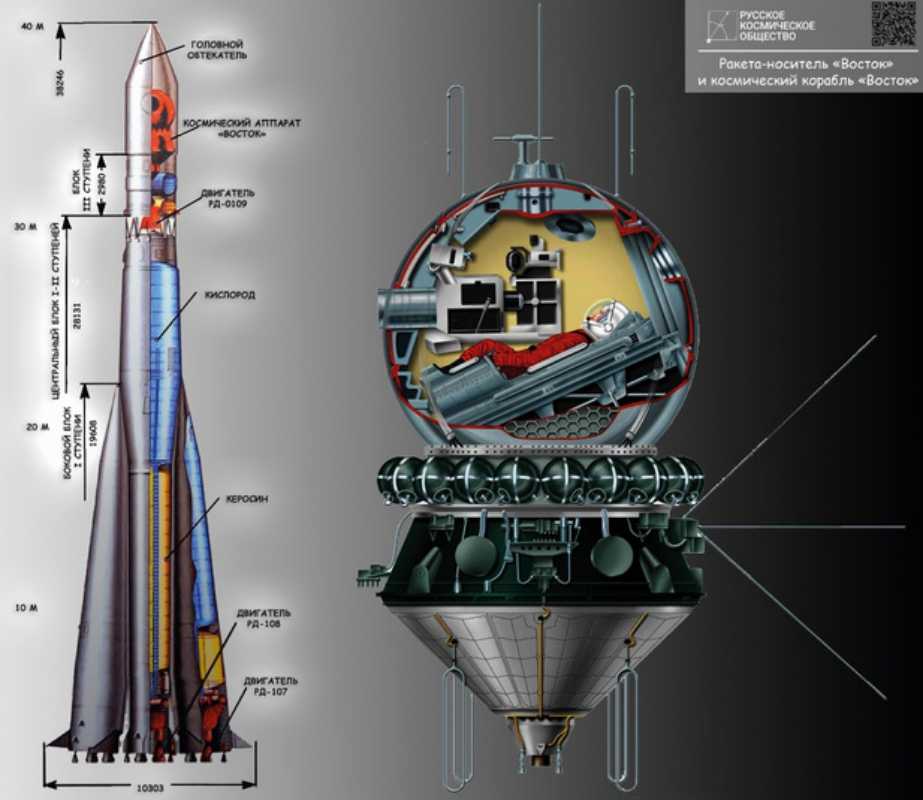

# ЧТО ЭТО?

ДАННЫЙ ПРОЕКТ ПОДРАЗУМЕВАЕТ СОЗДАНИЕ НА БАЗЕ ОБЩЕОБРАЗОВАТЕЛЬНЫХ УЧРЕЖДЕНИЙ РФ AR-ПРОСТРАНСТВ ПО КОСМОНАВТИКЕ\*, КОТОРЫЕ ЗНАКОМЯТ УЧАЩИХСЯ С ИСТОРИЕЙ РАЗВИТИЯ ОТРАСЛИ В НАШЕЙ СТРАНЕ.

СОЗДАННЫЕ ИНТЕРАКТИВНЫЕ ПРОСТРАНСТВА СТАНОВЯТСЯ ТОЧКОЙ ПРИТЯЖЕНИЯ ДЛЯ УЧАЩИХСЯ ОБРАЗОВАТЕЛЬНОГО УЧРЕЖДЕНИЯ.